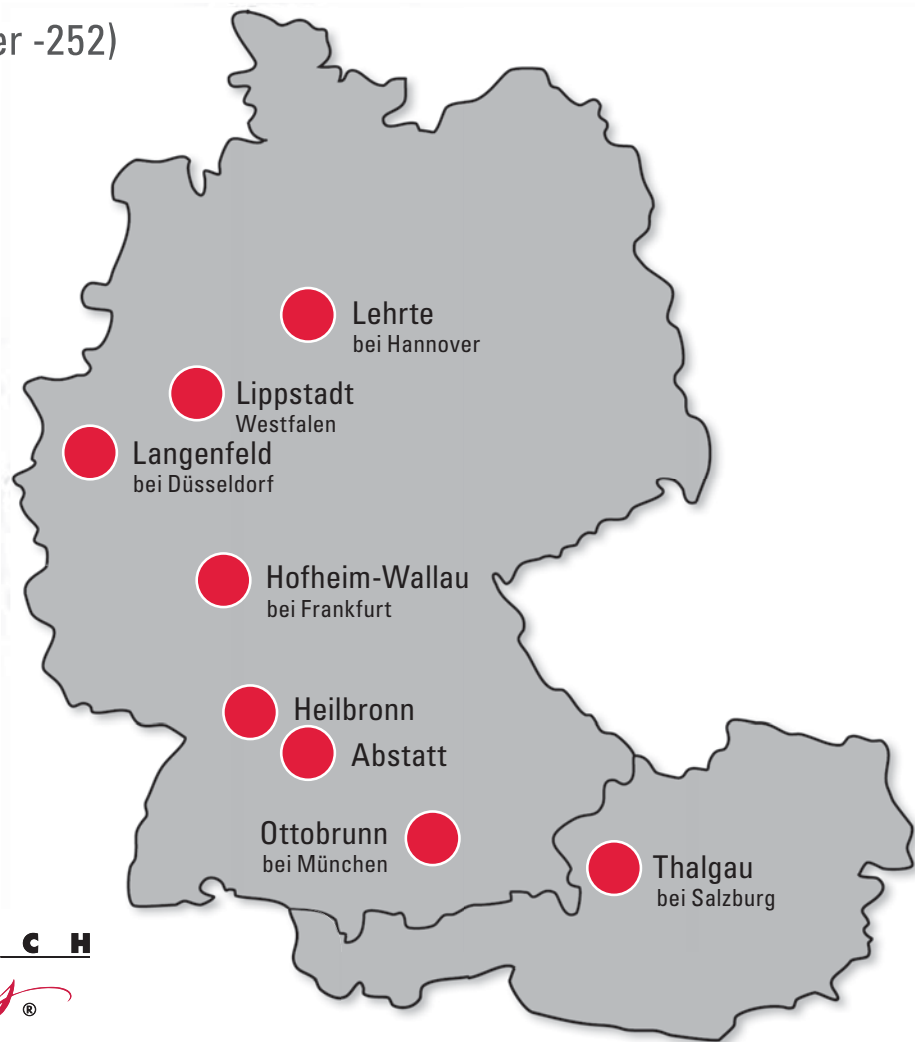

(Lippstadt, Langenfeld, Lehrte)
07062/671-254 (oder -276)

(Hofheim-Wallau, Abstatt)
07062/671-251 (oder -252)

(Ottobrunn, Thalgau)
07062/671-267

B E R B E R I C H
Systems®

Berberich-Systems ist ein Geschäftsbereich der
Carl Berberich GmbH
Carl-Berberich-Straße 2 · 74232 Abstatt
Telefon 07062 671-0 · Fax 07062 671-250
www.berberich-systems.de · systems@berberich.de